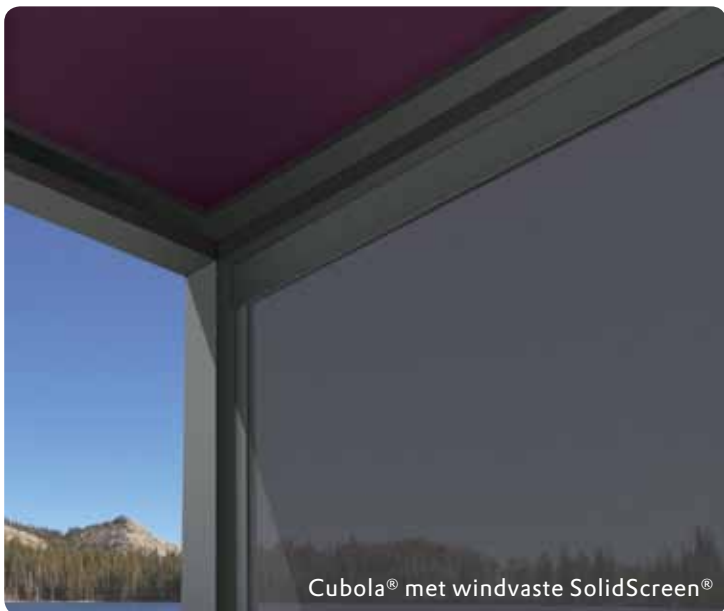

Cubola® met windvaste SolidScreen®

RAL 7016 (STRUCTUURLAK)

RAL 9010