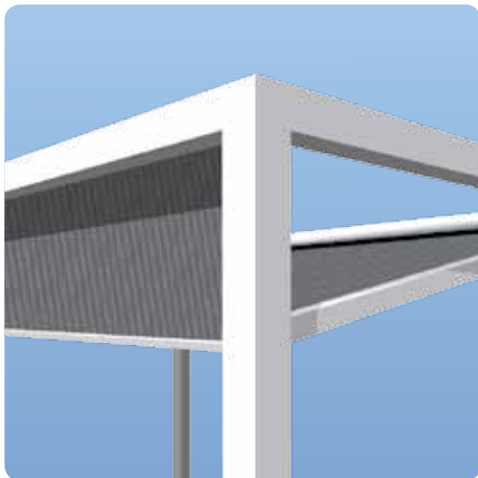

brede
kleur
keuze