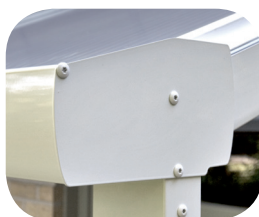

ZELFDRAGENDE ALUMINIUMPROFIELEN VOOR EEN CREATIEVE OVERKAPPING

BUDGETVRIENDELIJKE KWALITEIT

U kiest voor een functioneel, volledig en kwalitatief daksysteem dat u jarenlang plezier geeft. Zo kunt u genieten van een budgetvriendelijke en toch duurzame investering. Climalite® brengt u dichterbij uw droomhuis.

DE PERFECTE OPLOSSING

Het Climalite® daksysteem biedt de perfecte oplossing voor de uitbreiding van uw woning hetzij als afdak, carport of terrasoverkapping. Climalite® is een zelfdragend profielsysteem en monteert zeer snel.

MAAKT UW BOUWDROMEN WAAR

Door de eenvoud van het systeem blijven alle bouw mogelijkheden open. Een portie gezond verstand en vakmanschap laten u toe uw inventieve bouwplannen te verwezenlijken. Climalite® : budgetvriendelijk, toppunt van eenvoud, professionaliteit en esthetiek.

GOOT : GL

Vraag ook naar onze verandaprofielensystemen Pergolux® en Climax®
alsook de Polyclear® meerwandige kunststofplaten.

voor meer info : info@agplastics.com
www.climalite.be