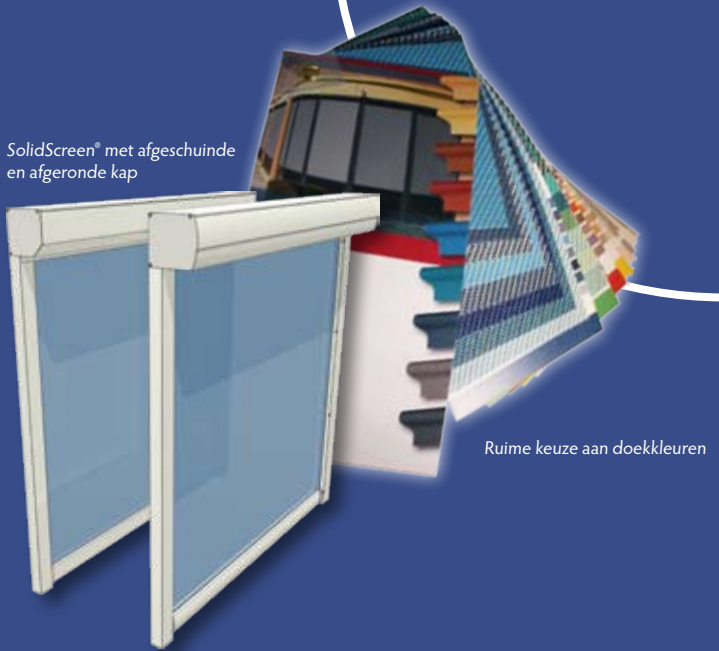

SolidScreen®

Verticale zonwering

De SolidScreen® is een speciaal type screen met geleiding van het doek via een ritssysteem in de zijgeleider. Dit brengt interessante voordelen met zich mee. De SolidScreen® is bijvoorbeeld in elke stand windvast en in gesloten stand zelfs insectenwerend. Door de speciale ritsg geleiding kan de SolidScreen® ook dienen als windscherm onder bijvoorbeeld een terrasoverkapping, balkon of tuinhuis. Bovendien beschermt de SolidScreen® als windscherm door zijn strakke afdichting ook perfect tegen de laagstaande zon. Als zonwering biedt de

SolidScreen® een optimale bescherming tegen warmteontwikkeling in uw interieur. De SolidScreen® is standaard verkrijgbaar met een afgeschuinde of afgeronde kap in de maat 105 mm. In deze maat is de SolidScreen®, naast de standaardkleuren (wit, crème, antraciet, en technisch zilver), ook verkrijgbaar in de populaire antraciet structuurlak. De afgeschuinde variant is ook met 85 of 95 mm omkasting verkrijgbaar. De SolidScreen® kan tot 4 meter breed worden ingezet.

SolidScreen® als wind-/zonnescerm

Testrapport

Doeken

SolidScreen® met afgeschuinde en afgeronde kap

Ruime keuze aan doekkleuren

Screendoek

Screendoek wordt geweven van glasvezeldraden en polyester garens. Het doek heeft daarvoor een enigszins open structuur. De uiterst sterke gecoate garens hebben een zeer lange levensduur.

De SolidScreen® heeft de orkaan doorstaan

De SolidScreen® is door toonaangevende test- en keuringsorganisaties gestest op wind- en drukbelasting. Het scherm uit de test van 2x2 meter was bestand tegen een winddruk van meer dan 200 kg per m² en windsnelheden van meer dan 145 km/h!