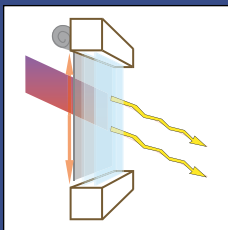

Warmte en zonlicht kunnen tot 88 procent gereflecteerd worden, maar het zicht naar buiten blijft behouden. Dat maakt dat er een rijke keuze aan kleuren is waarmee een perfecte combinatie gemaakt kan worden met de omkasting- en kozijnkleuren.