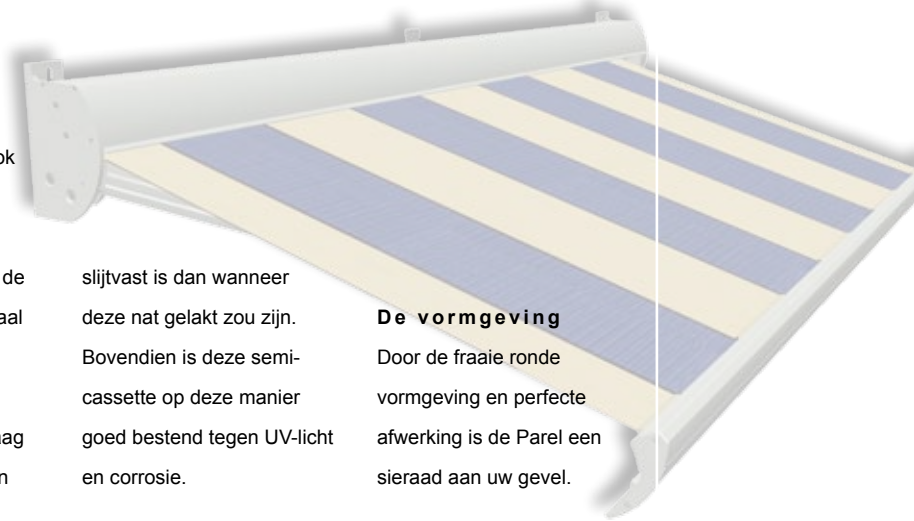

De Parel heeft een uitval van 150, 200, 250 of 300 cm.

De maximale breedte van de Parel is 500 cm bij een uitval van 300 cm en 550 cm bij een uitval van 250 cm.

Door toepassing van hoogwaardige materialen, zoals aluminium en roestvast staal, is dit scherm een voorbeeld van absolute duurzaamheid.

Om uw Parel een persoonlijk tintje te geven en perfect af te stemmen op uw omgeving, kunt u een keuze maken uit het enorme aanbod zonweringdoek.

Vanzelfsprekend is ook dit zonweringdoek van een uitstekende kwaliteit. Behalve zonwerend is het materiaal vuil- en waterafstotend. Daarnaast beschermt het doek u tegen UV-straling en houdt het doek, afhankelijk van de doekkeuze, tot meer dan 90% van de zonnewarmte tegen.

De uitvoering

U kunt, naast de kleur en het dessin van het doek, de kleur kiezen van de semicassette. Deze is verkrijgbaar in zilverkleur. Een speciale behandeling (anodiseren) zorgt ervoor dat de natuurlijke kleur en glans van uw aluminium semicassette behouden blijft, ondanks weers- en

slijtvast is dan wanneer deze nat gelakt zou zijn. Bovendien is deze semicassette op deze manier goed bestand tegen UV-licht en corrosie.

De vormgeving

Door de fraaie ronde vormgeving en perfecte afwerking is de Parel een sieraad aan uw gevel.