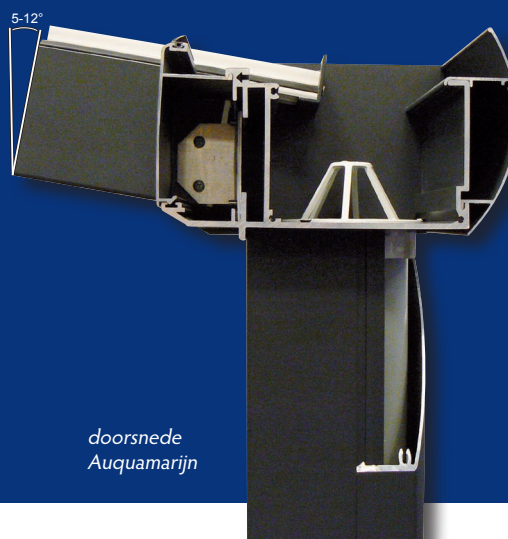

doorsnede
Aquamarijn