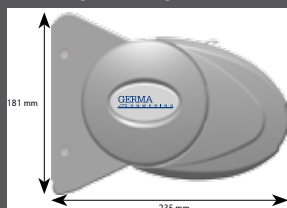

ben een uitval van 150, 200, 250 of 300 cm.

De vormgeving

Door z'n compacte en mooi afgeronde vormgeving is dit cassettescherm gedurfd maar toch tijdloos. Door de sierlijke en nauwkeurig afgewerkte cassette zorgt dit scherm voor een verfraaiing van uw gevel.

Germa doeken

De Germa-collectie biedt u een uitgebreid kleurenpalet en een rijke schakering in uni's, blokstrepen en fantasie-dessins. Deze uitzonderlijk grote keuze in zonwering-doek maakt het mogelijk een persoonlijk tintje aan uw zonwering te geven. Germa-doek wordt geweven uit in de massa gekleurde

acrylaatvezels. Dat wil zeggen dat de kleurharsen worden toegevoegd tijdens de productie van de vezel. Het doek krijgt zo een uitzonderlijke kleurechtheid. Doordat het doek een extra water- en vuilafstotende nabehandeling krijgt, is het onderhoud heel eenvoudig.

De techniek

De armen zijn bevestigd aan twee robuuste aluminium steunen met inhaaksysteem, die op de gevel of aan het plafond worden gemonteerd. Door de unieke constructie van het scherm is het mogelijk het scherm in vele standen in te stellen, zodat uw terras en/of

raampartij altijd van schaduw kan worden voorzien. De in te stellen hoek is bij muurmontage 5-70 graden en bij plafondmontage 18-90 graden.