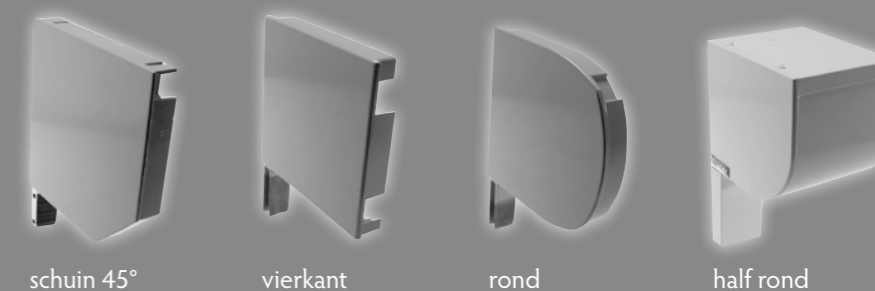

schuin 45°

vierkant

rond

half rond

Bedieningsmogelijkheden: Het soort bediening hangt in eerste instantie natuurlijk af van uw persoonlijke wens en situatie. Hand-, elektrische of centraal bestuurd bediening, wij werken uitsluitend met producten van Europese kwaliteitsleveranciers.