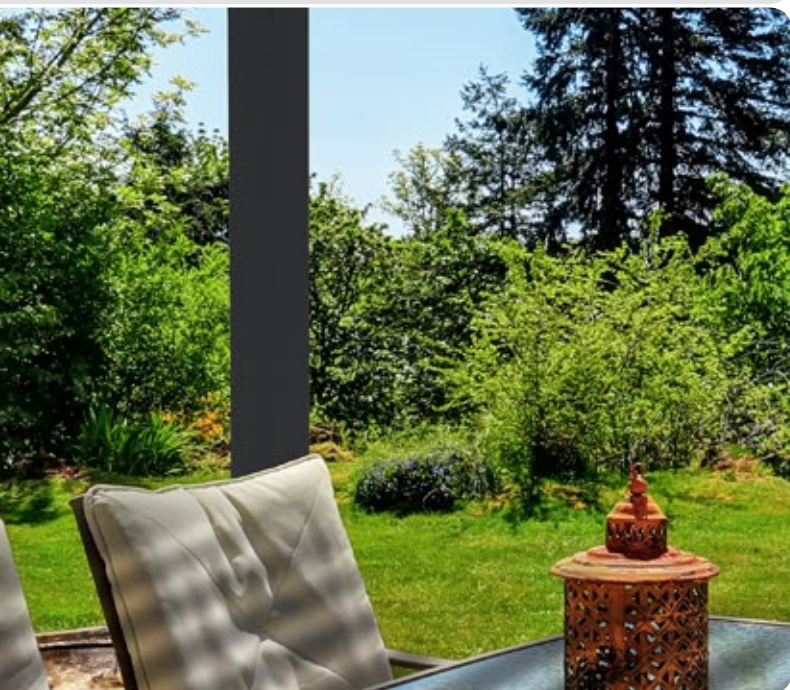

ALTERA®

Lamellendak