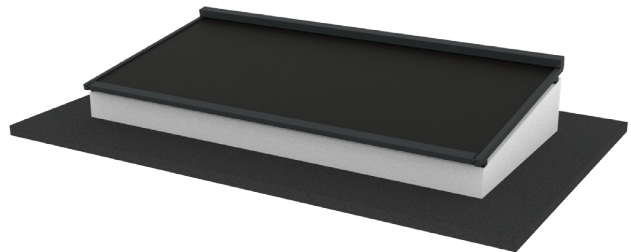

**SOLID
SKY®**

Lichtstraat zonwering

Uw SolidSky® dealer:

Helvoirtseweg 128 Vught 073-6568528
www.germazonwering.nl info@germazonwering.nl

SOLID SKY®

Lichtstraat zonwering

De SolidSky, in het bijzonder ontwikkeld voor lichtstraten. Deze zonwering herbergt dezelfde ritstechniek als onze bewezen SolidScreen producten. Dit maakt ook de SolidSky windvast én uiterst duurzaam.

Het bijzonder compacte design; de kast heeft een afmeting van 105 mm en de geleidersprofielen zijn extra slank, maken de SolidSky uniek in haar soort. Hierdoor is de algehele constructie een stuk lichter en opent/sluit de SolidSky een stuk stiller dan bij een gemiddelde lichtstraat zonwering, zonder aan kracht in te leveren. Dit alles maakt het tevens mogelijk de SolidSky met enkel 4 steunen te monteren, eenvoudig en effectief.

De SolidSky is in verschillende RAL-kleuren standaard leverbaar. Overige RAL-kleuren zijn op aanvraag mogelijk. Standaard geleverd met ritsgeleid Soltis Lounge 96 doek, u heeft hier de keuze uit maar liefst 21 verschillende kleuren.

Kenmerken

- Speciaal ontwikkeld voor lichtstraten
- Bewezen SolidScreen techniek
- Compacte kast en behuizing
- Warmte- en lichtwerend
- Geluidsarme werking (speciaal ontwikkelde gasveer)
- Eenvoudige montage (d.m.v. 4 steunen)