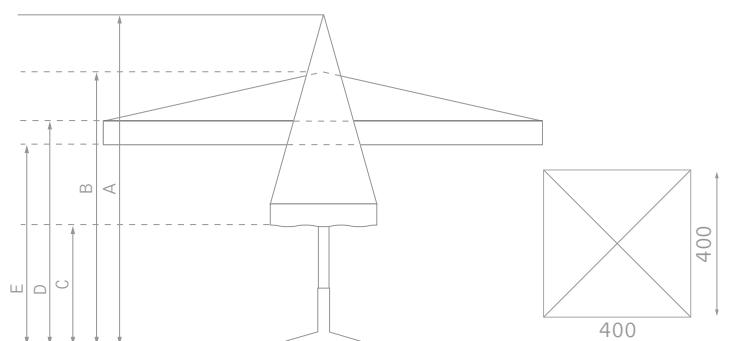

Solero parasols T +31-499-375327 E info@parasols.nl

*de 4 jaar kleurgarantie geldt voor het vervagen van het doek bij normale weers- en atmosferomstandigheden.